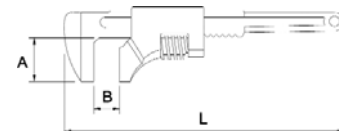

COD		L	A	B	UF		
61824	6-7	105	10	11	30	10	1
61825	8-9	110	13	14	50		
61826	10-11	120	15	16	80		
61827	12-13	140	18	19	140		
61828	14-15	145	20	22	155		
61829	16-17	155	23	24	180		
61830	18-19	165	25	26	230		
61831	20-22	170	28	30	290		
61832	21-23	185	29	31	340		
61833	24-26	190	33	33	430		
61838	24-27	190	33	35	435	6	
61834	25-28	205	34	37	510		
61835	27-29	210	37	39	560		
61836	30-32	210	40	42	725		

DIN 896A

LLAVE DE CREMALLERA / AUTO WRENCH / CLE A CREMALLIERE / VERSTELLBARE ROHRZANGE / CHIAVE A CREMAGLIERA
VERSTELBARE "MOERSLEUTEL" / CHAVE DE CREMALHEIRA

TITACROM®