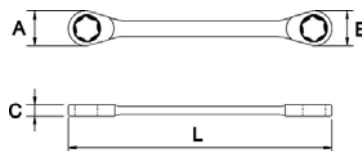

Cr-V DIN 1711

SET

COD	Nº	mm	mm	mm	mm	mm
69872	14	10-11-12-13-14-15-16-17-18-19	1/4"-10mm 3/8"-17mm 1/2"-19mm	1/4"-1/4"	1300	
69873	10	10-11-12-13-14-15-16-17-18-19	-	-	1100	

ADAPTADOR / ADAPTER / ADAPTATEUR / VERBINDUNGSTEILE / ADATTATORE / ADAPTOR / ADAPTADOR

COD	mm	mm	mm	mm	mm	mm
62772	1/4"-10mm	-	20	12	6	-
62773	3/8"-17mm	-	28	39		
62774	1/2"-19mm	-	35	65		
62775	-	1/4"-1/4"	25	10		

MASTERGEAR E-TORX

COD	Head Size	L	A	B	C	Weight	Material	Quantity
62734	E6 x E8	120	18	18	7,7	49	Cr-V	1
62735	E10 x E12	137	18	19,5	7	61	Cr-V	
62736	E14 x E16	178	22	25	7,4	105	Cr-V	
62737	E18 x E20	200	26,5	29	8,7	145	Cr-V	
62738	E22 x E24	223	30,5	34,5	10	216	Cr-V	