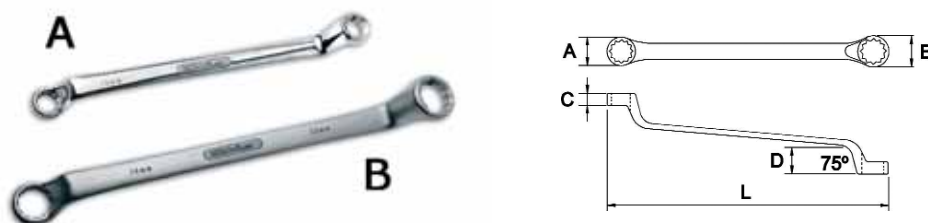

LLAVES ACODADAS / DOUBLE OFFSET RING WRENCHES / CLES POLYGONALES / RINGSCHLÜSSEL / CHIAVI POLIGONALI / RINGSLEUTELS / CHAVES LUNETA

A	COD	B	L	A	B	C	D		
61675	61775	6-7mm	171	10,9	11,8	6,3	18,6	50	10
61676	61776	8-9mm	180	14,9	16,6	6,7	19,8	65	
61677	61777	10-11mm	198	17,4	18,9	7,7	21,8	85	
61678	61778	12-13mm	220	19,5	21	8,9	23,5	110	
61679	61779	14-15mm	238	22,4	23,6	9,5	24,8	140	
61680	61780	16-17mm	265	25,4	27	9,5	27,5	180	
61681	61781	18-19mm	286	27,8	29,5	12,5	27,5	225	
61682	61782	20-22mm	323	31,7	34,1	12,8	28,9	360	
61683	61783	21-23mm	327	35,3	38,7	12,8	30,3	400	
61684	61784	24-26mm	338	36,5	41,3	12,8	30,4	490	
-	61788	24-27mm	342	37,5	42,5	12,8	31,2	445	5
61685	61785	25-28mm	348	38,6	43,1	12,8	31,8	580	
61686	61786	27-29mm	350	38,8	41,5	13,1	31,9	620	
61687	61787	30-32mm	373	44,5	47,2	16,1	32,8	695	
61690	61789	36-41mm	540	69,1	74,9	19,4	48,9	1080	
61691	61790	46-50mm	545	69,8	75,5	19,8	50,4	1970	

Cr-V DIN 838

LLAVES FIJAS / OPEN-END WRENCHES / CLES PLATES / GABELSCHLÜSSEL / CHIAVI FISSE / STEKSLEUTELS / CHAVES DUAS BOCAS