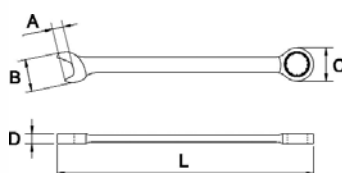

COD	mm	mm	mm	mm	mm	mm
62772	1/4"-10mm	-	20	12	6	-
62773	3/8"-17mm	-	28	39		
62774	1/2"-19mm	-	35	65		
62775	-	1/4"-1/4"	25	10		

MASTERGEAR E-TORX

COD	Head Size	L	A	B	C	Weight	Material	Quantity
62734	E6 x E8	120	18	18	7,7	49	Cr-V	1
62735	E10 x E12	137	18	19,5	7	61	Cr-V	
62736	E14 x E16	178	22	25	7,4	105	Cr-V	
62737	E18 x E20	200	26,5	29	8,7	145	Cr-V	
62738	E22 x E24	223	30,5	34,5	10	216	Cr-V	

Cr-V DIN 1711

SET

COD	Nº	Contents	Weight
69874	5	E6 x E8 - E10 x E12 - E14 x E16 E18 x E20 - E22 x E24	950

RAPID WRENCH

LLAVE COMBINADA RAPIDA / RAPID COMBINATION WRENCH / CLE MIXTE RAPIDE / RINGGABELSCHLÜSSEL RAPID
CHIAVE COMBINATA RAPIDA / STEEKRINGSLEUTEL RAPID / CHAVE BOCA E LUNETA DE RETOMA RAPIDA