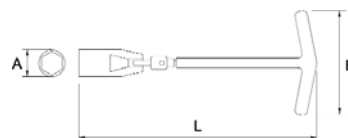

DE BUJIA ARTICULADA / SPARK PLUG WRENCH / CLES A BOUGIE ART. / ZÜNDKERZENSCHLÜSSEL
CHIAVI PER CANDELE SNODABILE / ONTSTEKINGSKAARS / CHAVE ARTICULADA PARA VELAS

COD		L	A	B	IP		
61471	20,6-13/16"	229	27,9	99,4	250	5	1

DIN 3112

EXTENSIBLE PARA RUEDAS / EXTENSIBLE WHEEL WRENCH / CLES A ROUES EXTENSIBLE / AUSZIEHBARER RADMUTTERNSCHLÜSSEL
CHIAVE ESTENSIBILE PER RUOTE / VERLENGBARE WIELSLEUTEL / EXTENSÍVEL PARA RODAS