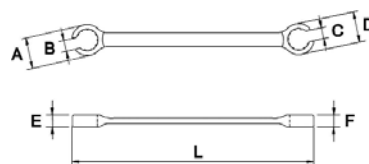

Cr-V DIN 475

PARA RACORES / FLARE NUT / POLYGONALE A TUYATEUR / OFFENER DOPPELRINGSCHLÜSSEL / CHIAVE PER RACCORDI / RINGSLEUTEL MET KRAAG / LUNETAS ABERTAS COM BATENTE

COD	L	A	B	C	D	E	F	Weight	Material	Storage
60785	8-10	145	18,7	6,2	7,2	21,1	7,3	8,6	45	10
60786	9-11	153	21	6,6	8,8	22,5	8,6	8,9	55	
60787	10-11	153	21,1	7,3	8,9	22,7	8,6	8,8	100	
60788	11-13	165	22,5	8,6	10,2	25,5	8,6	10,5	165	
60789	12-14	179	25	9,6	11,2	27,7	9	11	200	
60790	17-19	210	30,9	14,4	15,4	33,9	11,6	12,6	290	
60791	19-22	235	33,8	18,4	17,4	38,8	13,6	16	280	
60792	22-24	250	38,6	17,5	18,5	41,6	15,3	16,3	460	
60793	24-27	265	41,8	18,5	20,8	46	16	17		
60794	30-32	280	48,3	22	24	51	20,5	22,7		