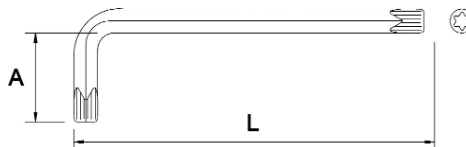

LLAVES TORX / TORX KEYS / CLES TORX / TORX INBUSSCHLÜSSEL / CHIAVI TORX
TORX INBUSSLEUTELS / CHAVES TORX

TORX

COD						
65333	T-10	49	16	3,5	10	1
65334	T-15	56,5	17	5		
65335	T-20	62	19	7,5		
65336	T-25	69,5	20	9,5		
65337	T-27	77	24	15		
65338	T-30	86	29	20		
65339	T-40	97	34	32		
65340	T-45	110	39	44		
65341	T-50	124	41	63		

TORX
SERIE LARGA / LONG PATTERN / SERIE LONGUE / LANGE SCHENKEL / SERIE LUNGA / VERLENGD MODEL / SERIE LONGA