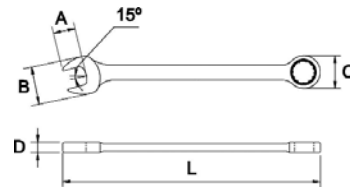

A	COD	B	L							10		1
			L	A	B	C	D					
61625	61725	6mm	100,8	7,1	15,9	11,8	3,3	16	10	1		
61626	61726	7mm	110,9	7,2	16,44	12,2	3,6	20				
61627	61727	8mm	121,72	10,2	17,6	13,4	4,8	25				
61628	61728	9mm	131,2	10,7	18,8	15,5	5,4	30				
61629	61729	10mm	140,5	11,5	21,2	17,2	5,5	38				
61630	61730	11mm	158	12,2	23,3	18,1	5,6	45				
61631	61731	12mm	160,1	14,5	24,6	18,8	6,3	52				
61632	61732	13mm	161,7	15,1	27,2	20,3	6,5	70				
61633	61733	14mm	180,8	15,6	29,3	21,5	6,6	75				
61634	61734	15mm	190,6	16,3	31,6	22,7	6,7	90				
61635	61735	16mm	200,1	16,5	33,1	24,2	6,7	92				
61636	61736	17mm	208	18,5	35,5	26,1	7,5	110				
61637	61737	18mm	211	20,6	38,1	26,4	7,8	135				
61638	61738	19mm	228	21,2	39,4	29,5	7,9	162				
61639	61739	20mm	240	23,1	41,3	30,2	7,9	180				
61640	61740	21mm	247	23,8	45,6	31,3	7,9	210				
61641	61741	22mm	256	24,7	48,4	32,7	7,9	222				
61642	61742	23mm	265	25,7	48,5	34,8	7,9	260				
61643	61743	24mm	280	25,9	48,7	35,6	7,9	285				
61644	61744	25mm	296	29,1	50,2	36,5	9,1	295				
61645	61745	26mm	297	29,5	53,9	36,7	9,1	365				
61646	61746	27mm	330	31,6	54,5	40,9	10,3	425				
61647	61747	28mm	340	32,1	56,7	41,6	10,6	450				
61648	61748	29mm	342	32,3	63,5	41,7	10,6	515				
61649	61749	30mm	345	33,5	64,1	43,5	10,6	560				
61650	61750	32mm	354	34,2	65,1	46,9	10,6	625				
-	60951	34mm	386	34,4	68,4	49,5	11,2	630				
-	60952	36mm	418	35,9	73,1	53,9	13,6	787				
-	60953	38mm	419	36,3	73,1	54,1	13,6	820				
-	60954	41mm	466	40,8	83,6	61,7	16,7	1260				
-	60955	46mm	550	46,2	90,6	64,4	18,8	1750				
-	60956	50mm	550	50	100,1	72,1	19,3	2035				

Cr-V DIN 3113