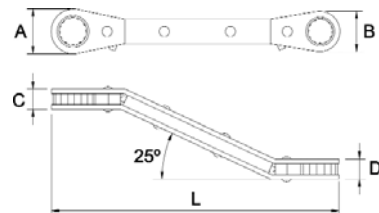

COD		L	A	B	C	D	GF		
65118	8-10	150	20,2	18,7	9,6	8,8	85	6	1
65119	10-11	175	24,8	21,3	9,7	9,5	120		
65120	12-13	180	29,3	24,3	9,8	9,7	140		
65121	14-15	210	36,2	33,3	9,9	9,9	200		
65122	14-17	210	40,3	37,3	11,1	10,4	210		
65123	19-21	230	41,2	37,5	11,3	10,5	265		
65124	1/4-5/16"	150	20,1	17,2	9,3	8,7	60	6	1
65125	3/8-7/16"	175	23,3	20,3	9,4	9,2	85		
65126	1/2-9/16"	180	30,1	27,5	9,8	9,4	140		
65127	5/8-11/16"	210	36,4	33,33	10,2	9,6	200		
65128	3/4-7/8"	210	40,3	37,5	10,4	10,2	265