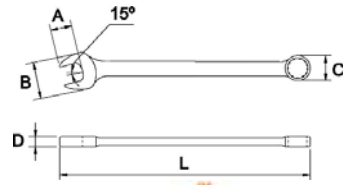

LLAVES / WRENCHES / CLES / SCHLÜSSEL / CHIAVI / SLEUTELS / CHAVES

LLAVES COMBINADAS / COMBINATION WRENCHES / CLES MIXTES / GABEL RINGGABELSCHLÜSSEL / CHIAVI COMBINATE RINGSTEEKSLEUTELS / CHAVES BOCA E LUNETA

COD	A	L	A	B	C	D	SP	CR	ST
		mm							
60340	1/4"	100	6,7	14,1	9,3	3,8	16		
60341	5/16"	120	9,1	17,5	12,4	4,58	25		
60342	3/8"	141	11,2	26,7	16,9	5,4	38		
60343	7/16"	171	14,7	26,8	20,1	6,2	45		
60344	1/2"	181	15,9	29,4	21,5	6,7	70		
60345	9/16"	181	16,1	29,5	21,8	7,2	75		
60346	19/32"	191	16,4	31,7	23,2	7,3	90		10
60347	5/8"	200	17,6	32,8	25,1	7,4	92		
60348	11/16"	217	19,1	37,3	28,1	7,8	130		
60349	3/4"	218	20,5	37,4	28,3	7,9	162		
60350	25/32"	240	22,7	41,4	31,3	8,2	180		
60351	13/16"	248	23,3	43,1	32,4	8,5	210		1
60352	7/8"	276	24,6	48,9	35,6	8,5	222		
60353	15/16"	286	26,1	50,8	36,8	8,7	285		
60354	1"	295	27,8	52,7	38,1	8,8	300		
60355	1.1/16"	307	29,3	54,6	39,3	9,1	425		5
60356	1.1/8"	357	33,2	58,1	42,1	10,5	450		
60357	1.3/16"	364	33,7	59,3	43,6	11,1	495		
60358	1.1/4"	385	34,1	60,6	45,5	11,1	580		
60957	1.5/16"	385	34,5	67,6	48,9	11,2	580		
60958	1.3/8"	385	34,8	68,2	49,1	11,2	787		1
60959	1.1/2"	438	37,7	75,2	56,1	16,3	787		
60960	2"	544	49,2	99,4	71,2	19,2	2035		

Cr-V DIN 3113

LLAVES ACODADAS / DOUBLE OFFSET RING WRENCHES / CLES POLYGOALES / RINGSCHLÜSSEL / CHIAVI POLIGONALI RINGSLEUTELS / CHAVES LUNETA