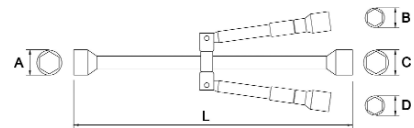

COD	mm	L	A	B	C	D	mm	mm
61477	17-19-21-23	355	30	26	32	28	1285	1

DIN 3119

EN CRUZ / CROSS RIM WRENCH / CLE EN CROIX / KREUZSCHLÜSSEL / CHIAVE A CROCE / KRUISVELGSLEUTEL / CHAVE DE CRUZETA