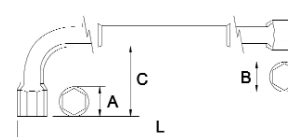

COD

COD	6	L mm	A	B	C	6x6		
61170	6	110	11	11	18,5	50	5	
61171	7	114	12	12	21	50		
61172	8	119,5	13	13	22	60		
61173	9	125	14,5	14,5	22,5	70		
61174	10	131	16	16	26	100		
61175	11	137	17	17	26,5	140		
61176	12	144	18	18	27	160		
61177	13	152,5	19	19	30,5	170		
61178	14	160	21	21	33,5	230		
61179	15	174	22,5	22,5	35	230		
61180	16	185	24	24	39,5	230		
61181	17	197	25	25	39,5	290		
61182	18	211	26,5	26,5	41,5	340		
61183	19	218	28	28	44	400		
61184	20	222	30	30	45,5	470		
61185	21	231	30,5	30,5	48,5	520		
61186	22	247	32	32	48,5	600		
61187	23	255	33,5	33,5	53	700		
61188	24	266	34,5	34,5	55	800		
61189	25	278	36	36	57,5	1000		
61190	26	289	37	37	58	1000		
61191	27	299	38,5	38,5	57	1200		
61192	28	310	39	39	59	1300		
61193	29	319	41	41	60,5	1500		
61194	30	332	42	42	36	1500		
61195	32	353	45	45	66,5	1500		
61769	34	374	48	48		1600		
61773	36	395	50	50	67	1800		
61771	38	400	51,5	51,5	68	2000		

1

A cromado pulido espejo / mirror polished chrome plating / polie chromée / poliert verchromt
cromate lucide / gepolijst en verchromd / cromado polido