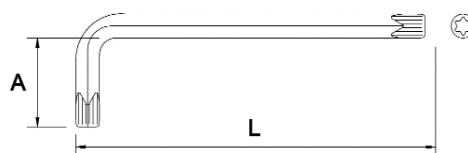

COD						
65342	T-10	89	17	6	10	1
65343	T-15	93,5	17	9,1		
65344	T-20	99	19	12,2		
65345	T-25	104,5	20	16		
65346	T-27	110	21	24		
65347	T-30	120	24	31		
65348	T-40	131	26	46		
65349	T-45	141	28	64		
65350	T-50	161	32	91		

EGA Master S.A.
ART IN INNOVATION