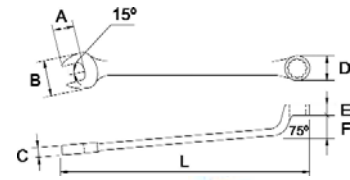

LLAVES / WRENCHES / CLES / SCHLÜSSEL / CHIAVI / SLEUTELS / CHAVES

COMBINADA ACODADA / COMBINATION DEEP OFFSET SPANNER / MIXTE CONTRECOURBEE / RINGMAULSCHLÜSSEL / CHIAVE COMBINATA A CONTROGOMITO / RINGSTEEKSLEUTEL, AFGEBOGEN / BOCA ELUNETA CONTRA-COTOVELO

COD	B	L	A	B	C	D	E	F			
60740	6	114	9,6	17	3,7	12,1	5,9	4,7	17	10	1
60741	7	126	10,3	19,8	4,1	13,2	6,5	5,4	25		
60742	8	139	11	22,6	4,5	14,3	7,3	6,1	23		
60743	9	145	11,5	22,9	4,5	14,9	7,7	6,8	40		
60744	10	152	12,1	23,2	4,6	15,6	8,2	7,5	43		
60745	11	169	13,6	26,8	5,1	17,9	8,7	8	65		
60746	12	186	15,2	30,4	5,7	20,3	9,2	8,5	67		
60747	13	191	15,8	30,5	5,7	21,1	9,5	12,1	90		
60748	14	197	16,5	30,6	5,8	21,9	9,8	15,7	95		
60749	15	214	17,7	34,7	6	24,1	10,1	17,7	115		
60750	16	231	18,9	38,9	8,3	26,3	12,4	19,8	130		
60751	17	246	19,7	38,4	8,5	27,5	12,4	20	170		
60752	18	262	20,6	39,6	8,6	28,6	12,5	21,2	175		
60753	19	276	21,8	42,8	8,7	30,8	13,1	22,7	240		
60755	21	290	23,1	46	8,8	33,1	13,8	24,3	250		
60756	22	297	23,4	46,7	9	33,7	14	24,8	270		
60757	23	305	23,8	47,4	9,2	34,4	14,2	25,4	320		
60758	24	323	26,3	49,5	9,4	36,4	14,6	25,7	355		
60759	25	341	28,1	51,6	9,7	38,4	14,8	30,2	380		
60760	26	352	28,5	52,6	9,9	38,5	14,8	30,3	425		
60761	27	363	28,8	53,6	10,2	38,6	14,9	30,5	410		
60762	28	374	30,2	61,4	10,5	41,6	16,5	32,4	470		
60763	29	385	31,6	62,2	10,9	44,6	18,1	34,4	550		
60764	30	398	32,7	65,4	11	45,9	18,3	34,5	615		
60765	32	412	33,9	68	11,2	47,2	18,6	34,7	740		

Cr-V DIN 3113-B

ESTRELLA PLANA / DOUBLE ENDED FLAT RING SPANNER / POLYGONALE A DROITE / DOPPELRINGSCHLÜSSEL / POLIGONALE DIRITTA / RINSLEUTEL, PLAT / LUNETA DIREITA