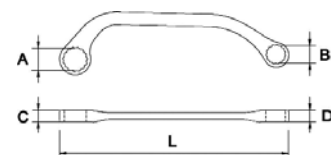

COD	B	L	A	B	C	D			
60795	11-13	150	11	13	6	8	75	10	1
60796	13-17	184	13	17	9	10	95		
60797	14-17	188	14	17	9	10	90		
60798	19-22	233	19	22	10	11	165		

Cr-V DIN 475