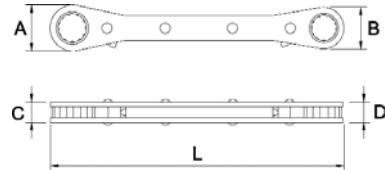

COD		L	A	B	C	D	GF		
65107	8-10	150	18,4	17,3	8,9	9,1	90	6	1
65108	10-11	175	21,8	18,7	9,1	9,6	120		
65109	12-13	180	26,2	21	9,5	9,7	140		
65110	14-15	210	32,7	30,5	10,3	9,7	200		
65111	14-17	210	33,2	33,1	10,6	9,8	210		
65112	19-21	230	40,2	37,5	10,7	9,8	260		
65113	1/4-5/16"	150	18,4	17,8	8,6	8,6	60	6	1
65114	3/8-7/16"	175	23,8	20,3	8,9	8,6	85		
65115	1/2-9/16"	180	29,2	24,2	9,8	9,7	140		
65116	5/8-11/16"	210	36,2	33,2	10,3	10,4	200		
65117	3/4-7/8"	210	40,1	37,4	10,7	11,7	260		

LLAVE ESTRELLA DE CARRACA ACODADA / OFFSET DOUBLE RATCHET WRENCH / CLE POLYGONALE COUDEE A CLIQUET
DOPPELKNARRE, ABGEWINKELT / GEBOGEN DUBBELE RATELSLEUTEL / CHIAVE A CRICCO A CONTROGOMITO
CHAVE LUNETA INCLINADA COM ROQUETE