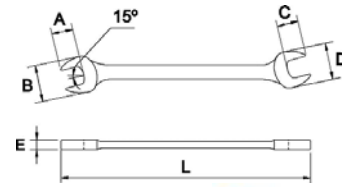

LLAVES / WRENCHES / CLES / SCHLÜSSEL / CHIAVI / SLEUTELS / CHAVES

LLAVES FIJAS / OPEN-END WRENCHES / CLES PLATES / GABELSCHLÜSSEL / CHIAVI FISSE / STEEKSLEUTELS
CHAVES DUAS BOCAS

A	COD	B	L							10		1
			L	A	B	C	D	E				
61601	61701	6-7mm	122	9	16	9	17,5	4,6	22	10	1	
61602	61702	8-9mm	141	9,3	19	10,5	20,7	5,5	38			
61603	61703	10-11mm	155	11	21	9,7	24	5,5	52			
61604	61704	12-13mm	167	11,4	28	10,7	30,4	5,5	70			
61605	61705	14-15mm	184	13,9	30,7	14,3	33	7	115			
61606	61706	16-17mm	202	14,2	35,1	16,3	37,2	7	130			
61614	61700	17-19mm	213	17	39	18,1	41,1	7,6	165			
61607	61707	18-19mm	222	17,6	39,3	18,5	41,8	7,7	160			
61608	61708	20-22mm	233	19	43,4	22	47,4	7,8	205			
61609	61709	21-23mm	243	23	47,5	22,8	51,2	9,1	250			
61610	61710	24-26mm	265	27,5	52,1	30,2	55,6	9,1	332	5	1	
61651	61652	24-27mm	268	27,5	52,1	30,3	55,7	9,1	335			
61611	61711	25-28mm	269	29,8	52,5	30,4	55,8	9,1	420			
61612	61712	27-29mm	282	29,8	64,5	34,5	69	10	430			
61613	61713	30-32mm	310	33,8	60	35,3	66,2	10,5	500			

Cr-V DIN 3110

LLAVES COMBINADAS / COMBINATION WRENCHES / CLES MIXTES / RINGGABELSCHLÜSSEL / CHIAVI COMBINATE
RINGSTEEKSLEUTELS / CHAVES BOCA E LUNETA