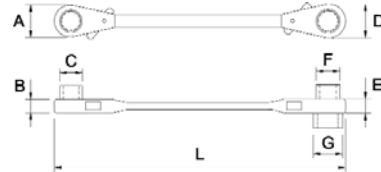

LLAVES / WRENCHES / CLES / SCHLÜSSEL / CHIAVI / SLEUTELS / CHAVES

LLAVE DE VASO DOBLE CARRACA / DOUBLE RATCHET SOCKET WRENCH / CLE A DOILLES ET DOUBLE CLIQUET
DOPPELKNARRE / DUBBELDOP RATELSLEUTEL / CHIAVE A BUSSOLA A CRICCO / CHAVE DE CAIXA DUPLA DE ROQUETE

COD		L	A	B	C	D	E	F	G	GF		
65104	14-17x19-21	275	37,8	16,7	20,1	41,9	19,4	26,4	28,5	600		
65105	17-19x22-24	330	41,5	18,7	24,1	50,8	20,4	30,2	32,4	700	6	1
65106	19-21x24-27		41,7	19,7	24,3	50,9	20,6	30,4	32,5	750		

LLAVE ESTRELLA DE CARRACA PLANA / DOUBLE RATCHET WRENCH / CLE POLYGONALE A CLIQUET / DOPPEL, KNARRE, FLACH
DUBBELDOP RATELSLEUTEL / CHIAVE A CRICCO / CHAVE LUNETA PLANA COM ROQUETE