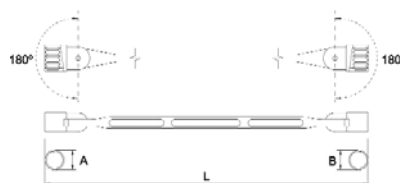

DE VASO DOBLE ARTICULACION / DOUBLE ENDED SWIVEL / CLES A DOILLES ARTICULEES / DOPPEL-GELENKSTECKSCHLÜSSEL
CHIAVE A BUSSOLA DOPPA SNODABILE / KNIESLEUTEL / DE CAIXA ARTICULADAS

COD		L	A	B	IP		
61301	8-9	160	12,3	12,9	100	10	1
61302	10-11	165	14,9	15,8	110		
61303	12-13	170	18,7	18,9	155		
61304	14-15	180	20,8	20,8	200		
61305	16-17	190	22,8	23,7	285		
61306	18-19	205	25,8	25,8	390	5	
61308	20-22	215	27,8	29,9	485		
61309	21-23	215	31,6	31,6	475		
61310	24-27	285	31,7	35,7	700		