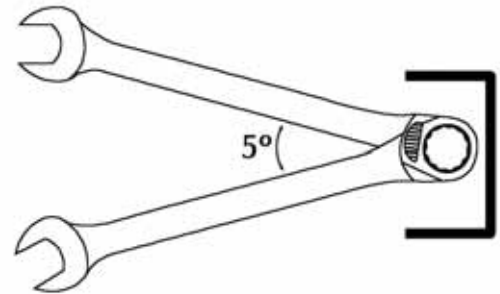

The exclusive design of the MASTERGEAR Wrenches, provides the demanding professional with an all-in-one wrench for the most difficult access tightening, with a comfortable ratchet system. Made in Chrome Vanadium, they easily stand the most restrictive quality standards for torque. Their 72 teeth gear together with the ratchet head design enables tightening in the narrowest places, with only 5° required for such purpose. Reversible, Stubby, E-Torx...all that the demanding professional may need.

La concepción exclusiva de la clé MASTERGEAR fournit au professionnel le plus exigeant une clé multi-usages pour le serrage dans des lieux exigus, avec un système de cliquet. Fabriquées en Chrome Vanadium, elles supportent amplement les valeurs de torsion que requièrent les standards de qualité les plus exigeants. Son cliquet de 72 dents, combiné à un dessin spécifique de la tête, permettent des serrages dans les positions les plus complexes, requerrant uniquement 5° pour agir. Réversibles, Stubby, E-Torx...tout l'indispensable pour le professionnel.

1

1 Nuestro objetivo de fabricar herramientas más eficientes y fáciles de usar, nos ha llevado a diseñar la palanca de cambio HALF-MOON para las llaves combinadas reversibles MASTERGEAR, que evita cambios indeseados y repentinos de dirección de giro durante el uso. Asimismo, está diseñada para evitar el reemplazo prematuro por rotura de palanca, al encontrarse ésta protegida y sin sobresalir del cuerpo de la llave.

Our aim to make more easy-to-be-used and more efficient items, led us to design the newest HALF-MOON switch for the MASTERGEAR Reversible Combination Wrenches, which avoids unwanted or unconscious switch reversing as well as premature damage of the switch.

Notre objectif de fabriquer des outils plus performants et plus aisés d'utilisation, nous a amené à dessiner le bouton de changement de sens de la clé à cliquet réversible MASTERGEAR, en forme de demi-lune, ce qui a pour effet d'éviter des changements de sens indésirables et soudain durant l'utilisation. De même, sa conception permet d'éviter des remplacements prématurés de la clé pour cause de rupture du levier, le bouton étant protégé car ne ressortant pas trop du corps de l'outil.

Su innovador diseño de estrella permite apretar múltiples y diferentes cabezas de tornillo, tales como Spherical, 6-lados, 12 lados, E-torx y Cuadrados, incluso en cabezas redondeadas hasta en un 50% por el desgaste.

Its innovative box drive allows to tighten multiple nut heads such as Spherical, 6-point, 12 point, Square and E-torx, as well as with 50% rounded off nuts.

Son dessin innovateur en étoile, permet de serrer de multiples et différentes têtes de vissage, telles que sphériques, 6 pans, 12 pans, E-Torx et carrées, y compris des têtes arrondies à 50% par usure.