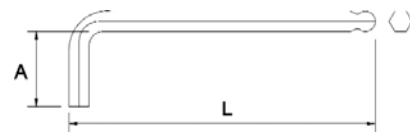

COD						
61615	1,5	83	14	1		
61616	2	90	16	2		
61617	2,5	98	18	3		
61618	3	107	20	5		
61619	4	117	25	10		
61620	5	128	28	15	10	1
61621	5,5	140	32	25		
61622	6	152	36	30		
61623	8	170	40	60		
61624	10	183	45	140		

Cr-V DIN 2936