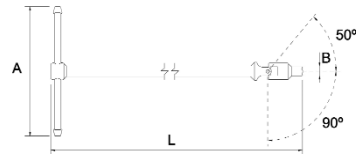

COD		L mm	A	IP	
61476	17-19	550	27,6	780	3

DIN 3112

7

LLAVES / WRENCHES / CLES / SCHLÜSSEL / CHIAVI / SLEUTELS / CHAVES

LLAVES ARTICULADAS EN T / T-HANDLE WRENCHES WITH UNIVERSAL JOINT / CLE A BEQUILLE ARTICULEE / KARDAN GELENKSCHLÜSSEL / CHIAVE A T CON SNODO CARDANICO / STRIPTANG / CHAVES T COM CARDAN