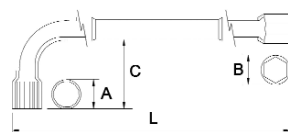

LLAVES DE PIPA ABIERTAS / ANGLED OPEN SOCKETS / CLES A PIPE DEBOUCHEES / PFEIFFENKOPFSCHLÜSSEL
CHIAVI A PIPA APERTE / GEBOGEN PIJPSLEUTEL / DE CACHIMBO ABERTAS

A

COD

COD	6	L mm	A	B	C	6x6		
61870	6	110	11	11	18,5	50	5	
61871	7	114	12	12	21	50		
61872	8	119,5	13	13	22	60		
61873	9	125	14,5	14,5	22,5	70		
61874	10	131	16	16	26	100		
61875	11	137	17	17	26,5	140		
61876	12	144	18	18	27	160		
61877	13	152,5	19	19	30,5	170		
61878	14	160	21	21	33,5	230		
61879	15	174	22,5	22,5	35	230		
61880	16	185	24	24	39,5	230		
61881	17	197	25	25	39,5	290		
61882	18	211	26,5	26,5	41,5	340		
61883	19	218	28	28	44	400		
61884	20	222	30	30	45,5	470		
61885	21	231	30,5	30,5	48,5	520		
61886	22	247	32	32	48,5	600		
61887	23	255	33,5	33,5	53	700		
61888	24	266	34,5	34,5	55	800		
61889	25	278	36	36	57,5	1000		
61890	26	289	37	37	58	1000		
61891	27	299	38,5	38,5	57	1200		
61892	28	310	39	39	59	1300		
61893	29	319	41	41	60,5	1500		
61894	30	332	42	42	36	1500		
61895	32	353	45	45	66,5	1500		
61768	34	374	48	48		1600		
61772	36	395	50	50	67	1800		
61770	38	400	51,5	51,5	68	2000		

DIN 475