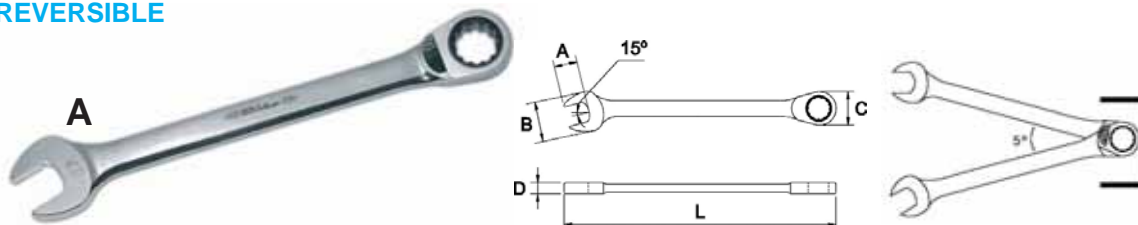

MASTERGEAR REV.

LLAVE COMBINADA DE CARRACA REVERSIBLE MASTERGEAR / REVERSIBLE MASTERGEAR COMBINATION RATCHET WRENCH
CLE MIXTE A CLIQUET REVERSIBLE MASTERGEAR / RATSCHEN-RINGGABELSCHLÜSSEL, UMKEHRBAR / RATELRINGSLEUTEL MET
HENDELCHIAVE COMBINATA A CRICCO REVERSIBILE MASTERGEAR / CHAVE DE BOCA E LUNETEA DE ROQUETE REVERSIVEL MASTERGEAR

REVERSIBLE

COD	mm	L	A	B	C	D	mm	mm	mm
62680	8mm	144	9,5	17	18	4,7	50	10	1
62681	9mm	150	10	18,8	19,5	5,3	55		
62682	10mm	158	11	21,7	21	5,7	60		
62683	11mm	165	12,5	23	22	6,1	80		
62684	12mm	173	13,5	25,2	23,5	6,4	87		
62685	13mm	182	15	26,5	25	6,6	100		
62686	14mm	190	16	29,5	26,5	7,3	120		
62687	15mm	202	17	31,3	28	7,5	130		
62688	16mm	215	18	33,4	29	7,7	150		
62689	17mm	229	19,7	36,3	30,5	7,9	180		
62690	18mm	240	20,8	38	32	8,4	204		
62691	19mm	252	21,1	39	34	8,7	240		
62692	21mm	275	23,6	43,5	38	9,5	310		
62693	22mm	285	25	46,5	41	10	340		
62694	24mm	296	25,7	48,5	45	11	450		
62695	5/16"	144	9	17	18	4,7	50	10	1
62696	3/8"	158	11,7	21,7	21	5,7	60		
62697	7/16"	165	12	23	22	6,1	80		
62698	1/2"	182	14,1	26,5	25	6,6	100		
62699	9/16"	190	16,5	29,5	26,5	7,3	120		
62700	5/8"	215	17,6	33,4	29	7,7	150		
62701	11/16"	229	20	36,3	30,5	7,9	180		
62702	3/4"	252	22	39	34	8,7	240		
62703	13/16"	275	22,7	43,5	38	9,5	310		
62704	7/8"	285	26	46,5	41	10	340		
62705	15/16"	296	26,6	48,5	45	11	450		

Cr-V DIN 1711

SETS

COD	Nº	mm	mm	mm	mm
69866	10	8-10-12-13-17-19	1/4"-10mm 3/8"-17mm 1/2"-19mm	1/4"-1/4"	1000
69867	6	8-10-12-13-17-19	-	-	800

COD	Nº	mm	mm	mm	mm
69870	16	8-9-10-11-12-13-14-15-16-17-18-19	1/4"-10mm 3/8"-17mm 1/2"-19mm	1/4"-1/4"	2000
69871	12	8-9-10-11-12-13-14-15-16-17-18-19	-	-	1800