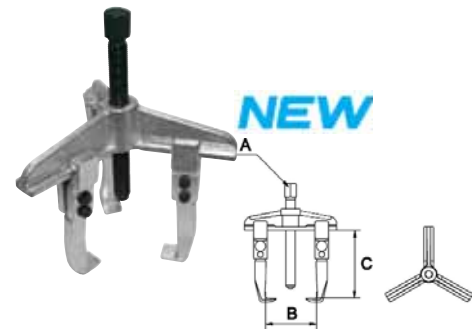

EXTRACTOR 3 GARRAS UNIVERSAL / UNIVERSAL 3 JAW GEAR PULLER / EXTRACTEUR TROIS BRAS UNIVERSEL / UNIVERSELLE AUSZIEHER 3 KLAUEN / ESTRATTORE UNIVERSALE A 3 BRACCIA / UNIVERSELE 3-ARMIGE POLIETREKKER / EXTRACTOR DE 3 GARRAS UNIVERSAL

COD	∅	A	B	C	Kg	
62828	5"	17	25-130	100	1,5	1
62829	8"	22	60-200	150	4