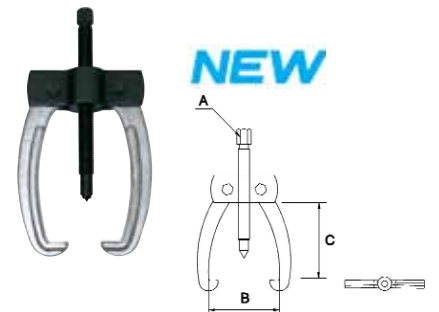

EXTRACTOR 2 GARRAS / 2 JAW GEAR PULLER / EXTRACTEUR DEUX BRAS / AUSZIEHER 2 KLAUEN / ESTRATTORE A 2 BRACCIA 2-ARMIGE POLIETREKKER / EXTRACTOR DE DUAS GARRAS

COD	∅	A	B	C	Kg	
62818	4"	14	20-110	110	1	1
62819	6"	19	25-160	140	2