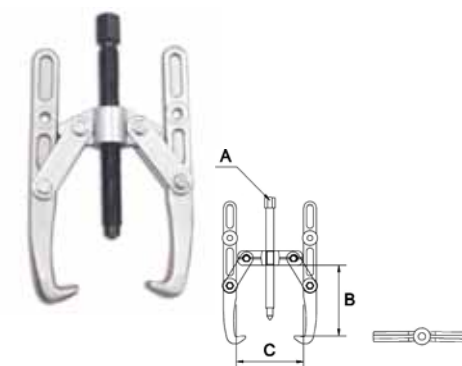

5

EXTRACTORES / GEAR PULLERS / EXTRACTEURS / ABZIEHERS / TREKKERS ESTRATTORI / EXTRACTORES

EXTRACTOR 3 GARRAS ARTICULADAS 2 POSICIONES / 3 JAW GEAR PULLER 2 POSITION / EXTRACTEUR 3 BRAS ARTICULES 2 POSITIONS / AUSSEN-INNENABZIEHER 3 KLAUEN / BINNEN EN BUITENTREKKER 3 BEKKEN / ESTRATTORE A 3 BRACCIA 2 POSIZIONI / EXTRACTOR DE 3 GARRAS ARTICULADAS 2 POSIÇÕES

COD	Ø	A	B	C	Kg	
62576	4"	14	20-120	110	0,70	1
62577	6"	17	20-165	150	1,10	
62578	9"	19	36-230	210	2,70	
62579	12"	24	50-320	250	5,75	
62580	16"		80-420	350	8	

EXTRACTOR 3 GARRAS ARTICULADAS REVERSIBLES / 3 JAW REVERSIBLE GEAR PULLER / EXTRACTEUR 3 BRAS ARTICULES REVERSIBLES / AUSSENABZIEHER 3 KLAUEN / BUITENTREKKER 3 BEKKEN / ESTRATTORE A 3 BRACCI REVERSIBILI / EXTRACTOR DE 3 GARRAS ARTICULADO REVERSIVEL

COD	Ø	A	B	C	Kg	
62572	3"	19	15-80	70	0,40	1
62573	6"	21	25-160	120	1,75	
62574	8"	24	30-210	155	3,16	
62575	12"	29	50-317	235	9	

EXTRACTOR 2 GARRAS ARTICULADAS 2 POSICIONES / 2 JAW GEAR PULLER 2 POSITION / EXTRACTEUR 2 BRAS ARTICULES 2 POSITIONS / AUSSEN-INNENABZIEHER 2 KLAUEN / BINNEN EN BUITENTREKKER 2 BEKKEN / ESTRATTORE A 2 BRACCIA 2 POSIZIONI / EXTRACTOR DE 2 GARRAS ARTICULADAS 2 POSIÇÕES

COD	Ø	A	B	C	Kg	
62581	4"	14	20-120	110	0,50	1
62582	6"	15	20-165	150	0,80	
62583	9"	17	36-230	210	2	
62584	12"		50-320	250	4	
62585	16"	26	80-420	350	5,80	

EXTRACTOR 2 GARRAS UNIVERSAL / UNIVERSAL 2 JAW GEAR PULLER / EXTRACTEUR DEUX BRAS UNIVERSEL / UNIVERSELLE AUSZIEHER 2 KLAUEN / ESTRATTORE UNIVERSALE A 2 BRACCIA / UNIVERSELE 2-ARMIGE POLIETREKKER / EXTRACTOR DE DUAS GARRAS UNIVERSAL