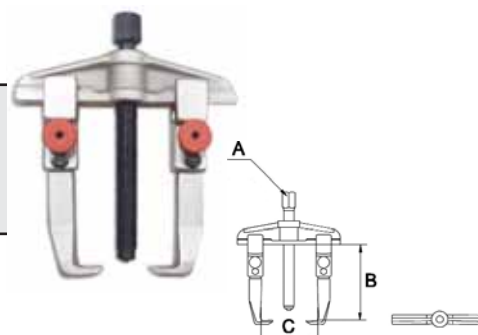

EXTRACTOR 2 GARRAS UNIVERSAL / UNIVERSAL 2 JAW GEAR PULLER / EXTRACTEUR DEUX BRAS UNIVERSEL / UNIVERSELLE AUSZIEHER 2 KLAUEN / ESTRATTORE UNIVERSALE A 2 BRACCIA / UNIVERSELE 2-ARMIGE POLIETREKKER / EXTRACTOR DE DUAS GARRAS UNIVERSAL

COD	Nº	A	B	C	Kg		
62586	1	17	25-80	100	1	1	
62587	2	17	25-130		1,20		
62588	3	23	50-160	150	2,70		
62589	4	25	60-200		3,10		
62590	5	27	80-250		200		6,50