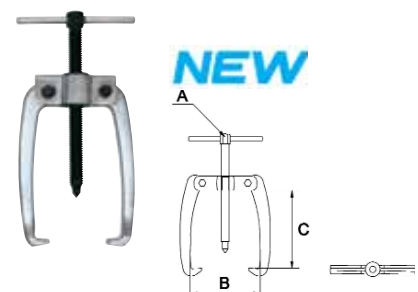

EXTRACTOR 2 GARRAS LIGERO / 2 JAW LIGH GEAR PULLER / EXTRACTEURS 2 BRAS LÉGER / AUSZIEHER 2 KLAUEN ESTRATTORE A 2 BRACCIA LEGA LEGGERA / 2-ARMIGE POLIETREKKER / EXTRACTOR DE DUAS GARRAS LIGEIRO

COD	∅	A	B	C	Kg	
62824	2"	12	15-60	50	0,25	1
62825	2.3/4"		15-70	70	0,3	
62826	3.1/4"		15-80	80	0,35