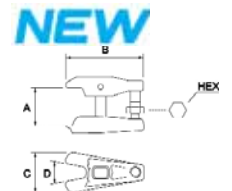

COD	A	B	C	D		
62832	50	100	56	18-22	19	0,7