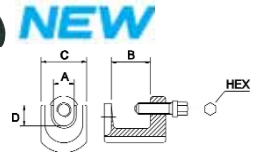

5

EXTRACTORES / GEAR PULLERS / EXTRACTEURS / ABZIEHERS / TREKKERS ESTRATTORI / EXTRACTORES

EXTRACTOR DE ROTULAS / BALL JOINT PULLER / EXTRACTEUR DE ROUEMENTS / KUGELGELENKABZIEHER / ESTRATTORE A SFERE / KOGELGEWICHTTREKKER / EXTRACTOR DE RÓTULAS

COD	A	B	C	D		
62831	19	55	44	21	1,8	0,8