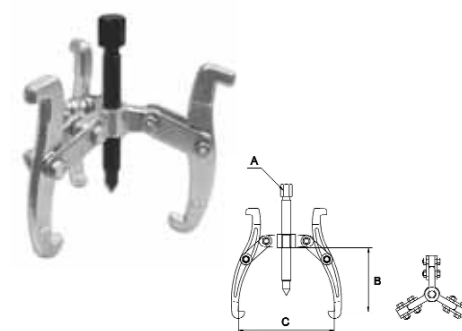

5

EXTRACTORES / GEAR PULLERS / EXTRACTEURS / ABZIEHERS / TREKKERS ESTRATTORI / EXTRACTORES

EXTRACTOR 3 GARRAS ARTICULADAS 2 POSICIONES / 3 JAW GEAR PULLER 2 POSITION / EXTRACTEUR 3 BRAS ARTICULES 2 POSITIONS / AUSSEN-INNENABZIEHER 3 KLAUEN / BINNEN EN BUITENTREKKER 3 BEKKEN / ESTRATTORE A 3 BRACCIA 2 POSIZIONI / EXTRACTOR DE 3 GARRAS ARTICULADAS 2 POSIÇÕES

COD	Ø	A	B	C	Kg	
62576	4"	14	20-120	110	0,70	1
62577	6"	17	20-165	150	1,10	
62578	9"	19	36-230	210	2,70	
62579	12"	24	50-320	250	5,75	
62580	16"		80-420	350	8	

EXTRACTOR 3 GARRAS ARTICULADAS REVERSIBLES / 3 JAW REVERSIBLE GEAR PULLER / EXTRACTEUR 3 BRAS ARTICULES REVERSIBLES / AUSSENABZIEHER 3 KLAUEN / BUITENTREKKER 3 BEKKEN / ESTRATTORE A 3 BRACCI REVERSIBILI / EXTRACTOR DE 3 GARRAS ARTICULADO REVERSIVEL

COD	Ø	A	B	C	Kg	
62572	3"	19	15-80	70	0,40	1
62573	6"	21	25-160	120	1,75	
62574	8"	24	30-210	155	3,16	
62575	12"	29	50-317	235	9	

EXTRACTOR 2 GARRAS ARTICULADAS 2 POSICIONES / 2 JAW GEAR PULLER 2 POSITION / EXTRACTEUR 2 BRAS ARTICULES 2 POSITIONS / AUSSEN-INNENABZIEHER 2 KLAUEN / BINNEN EN BUITENTREKKER 2 BEKKEN / ESTRATTORE A 2 BRACCIA 2 POSIZIONI / EXTRACTOR DE 2 GARRAS ARTICULADAS 2 POSIÇÕES

COD	Ø	A	B	C	Kg	
62581	4"	14	20-120	110	0,50	1
62582	6"	15	20-165	150	0,80	
62583	9"	17	36-230	210	2	
62584	12"		50-320	250	4	
62585	16"	26	80-420	350	5,80	

EXTRACTOR 2 GARRAS UNIVERSAL / UNIVERSAL 2 JAW GEAR PULLER / EXTRACTEUR DEUX BRAS UNIVERSEL / UNIVERSELLE AUSZIEHER 2 KLAUEN / ESTRATTORE UNIVERSALE A 2 BRACCIA / UNIVERSELE 2-ARMIGE POLIETREKKER / EXTRACTOR DE DUAS GARRAS UNIVERSAL